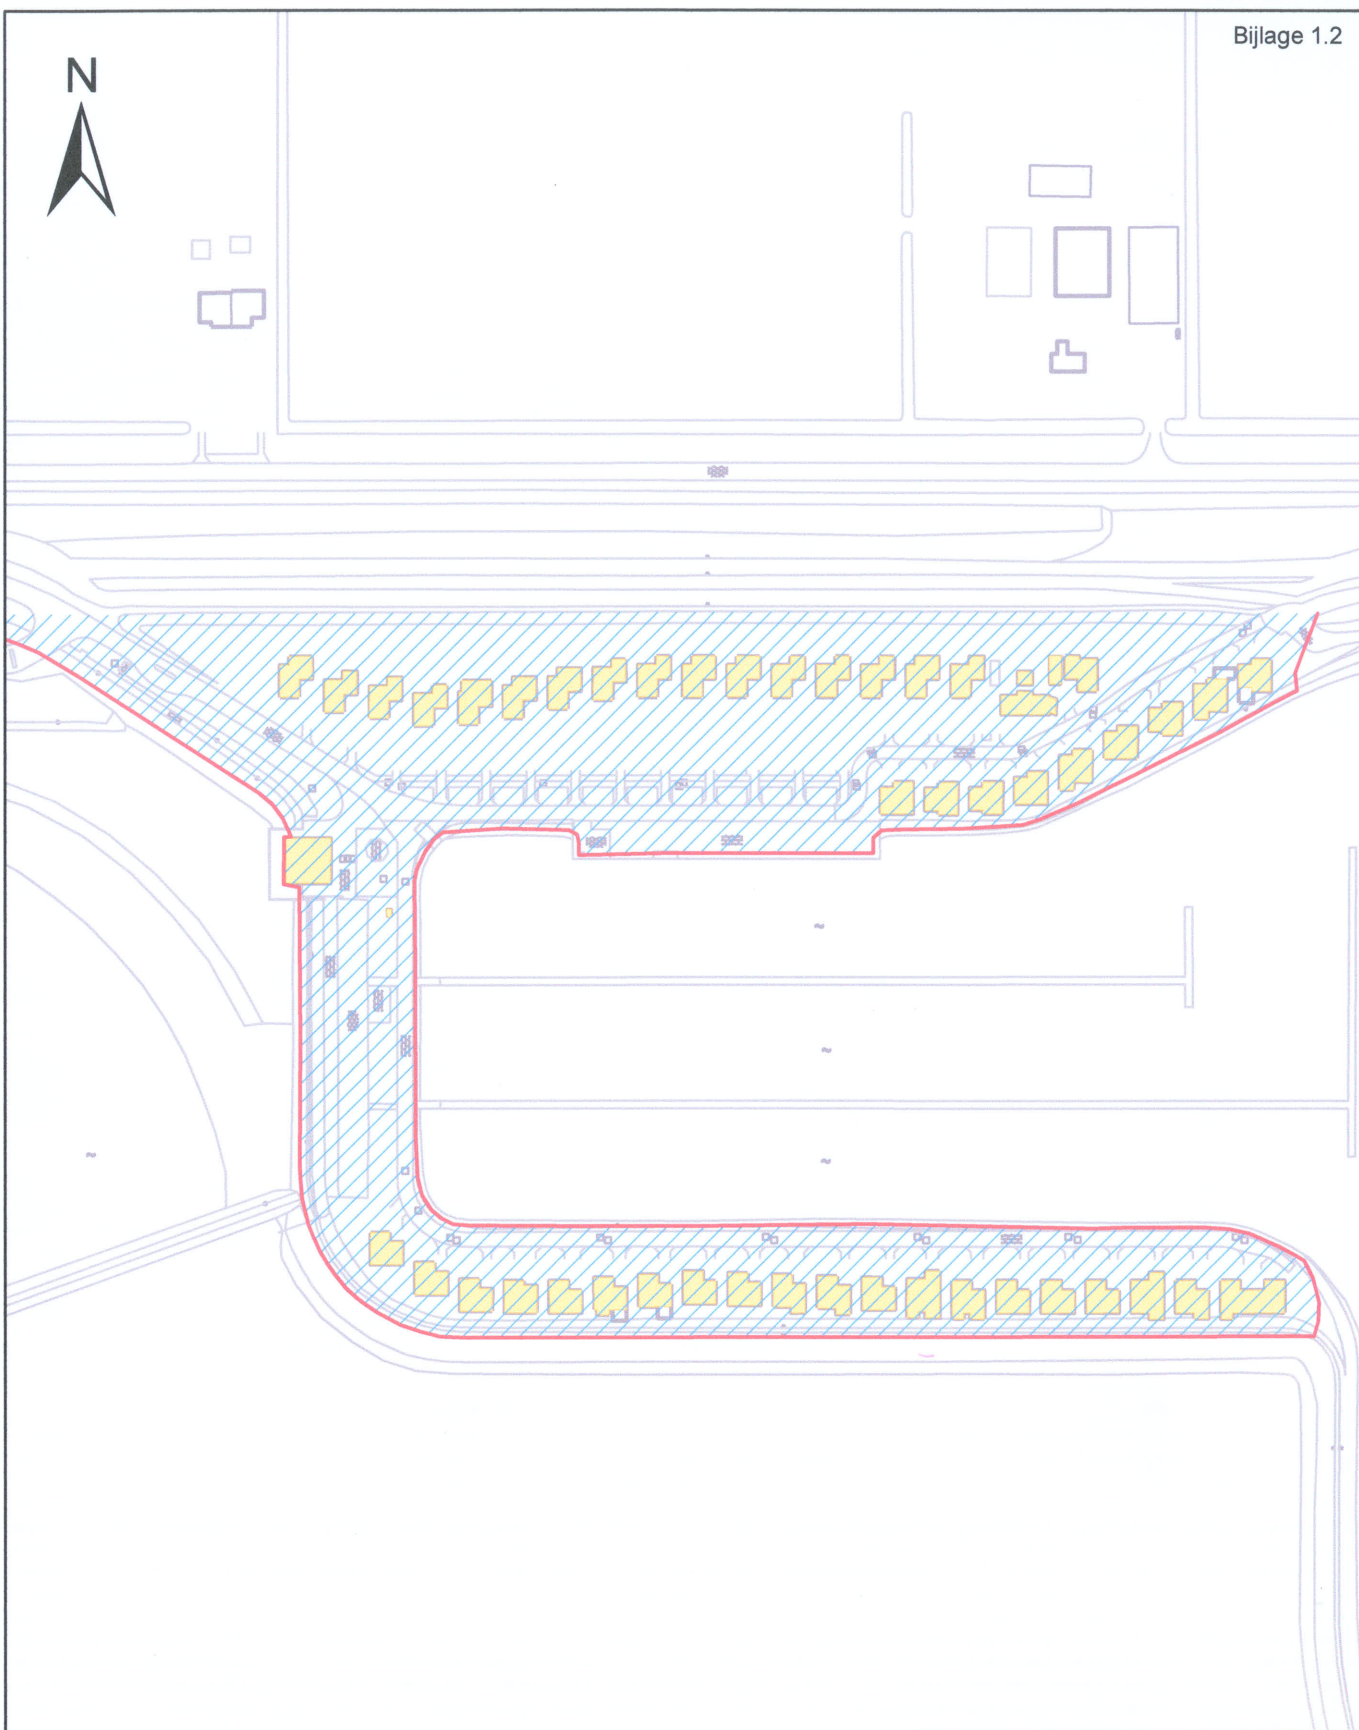

Bijlage 1.1

Legenda

- TRACÉ REGIONALE WATERKERING /
- BEGRENZING REGIONAAL VEILIGHEIDSNIVEAU
- BESCHERMD BUITENDIJKS GEBIED
- BESCHERMD OBJECT

REGIONALE WATERKERING
URK

Schaal 1:5.000

Legenda

- TRACÉ REGIONALE WATERKERING /
BEGREINZING REGIONAAL VEILIGHEIDSNIVEAU
- /// BESCHERMD BUITENDIJKS GEBIED
- BESCHERMD OBJECT

REGIONALE WATERKERING

SCHOKKERHAVEN

Schaal 1:2.500